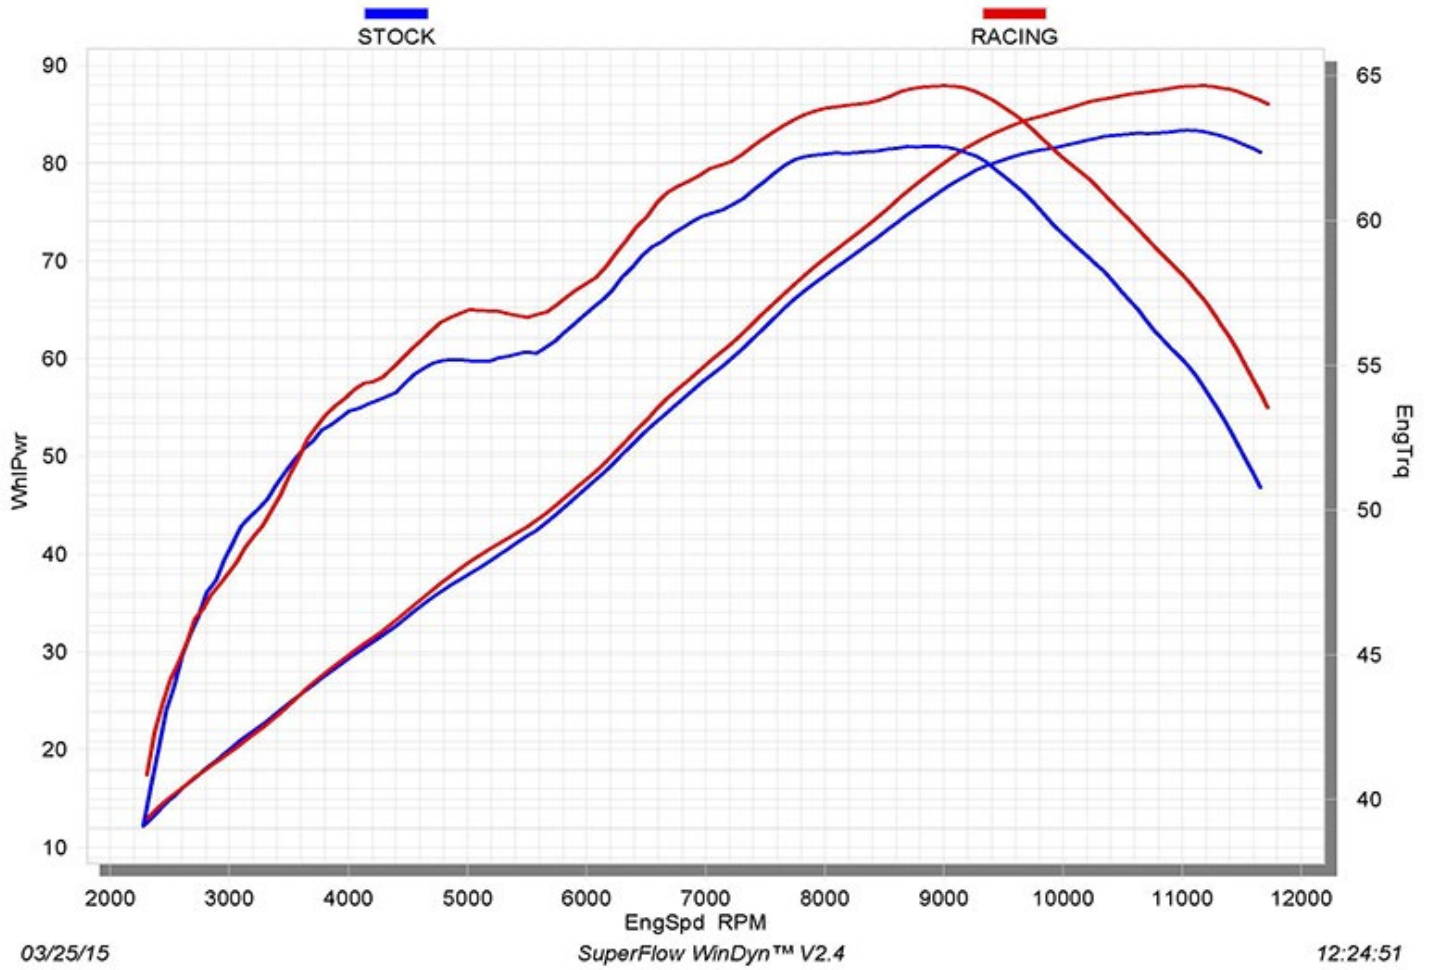

HONDA CB650F

Copyright (C) [Technical Gates Inc.](#) All Rights Reserved.